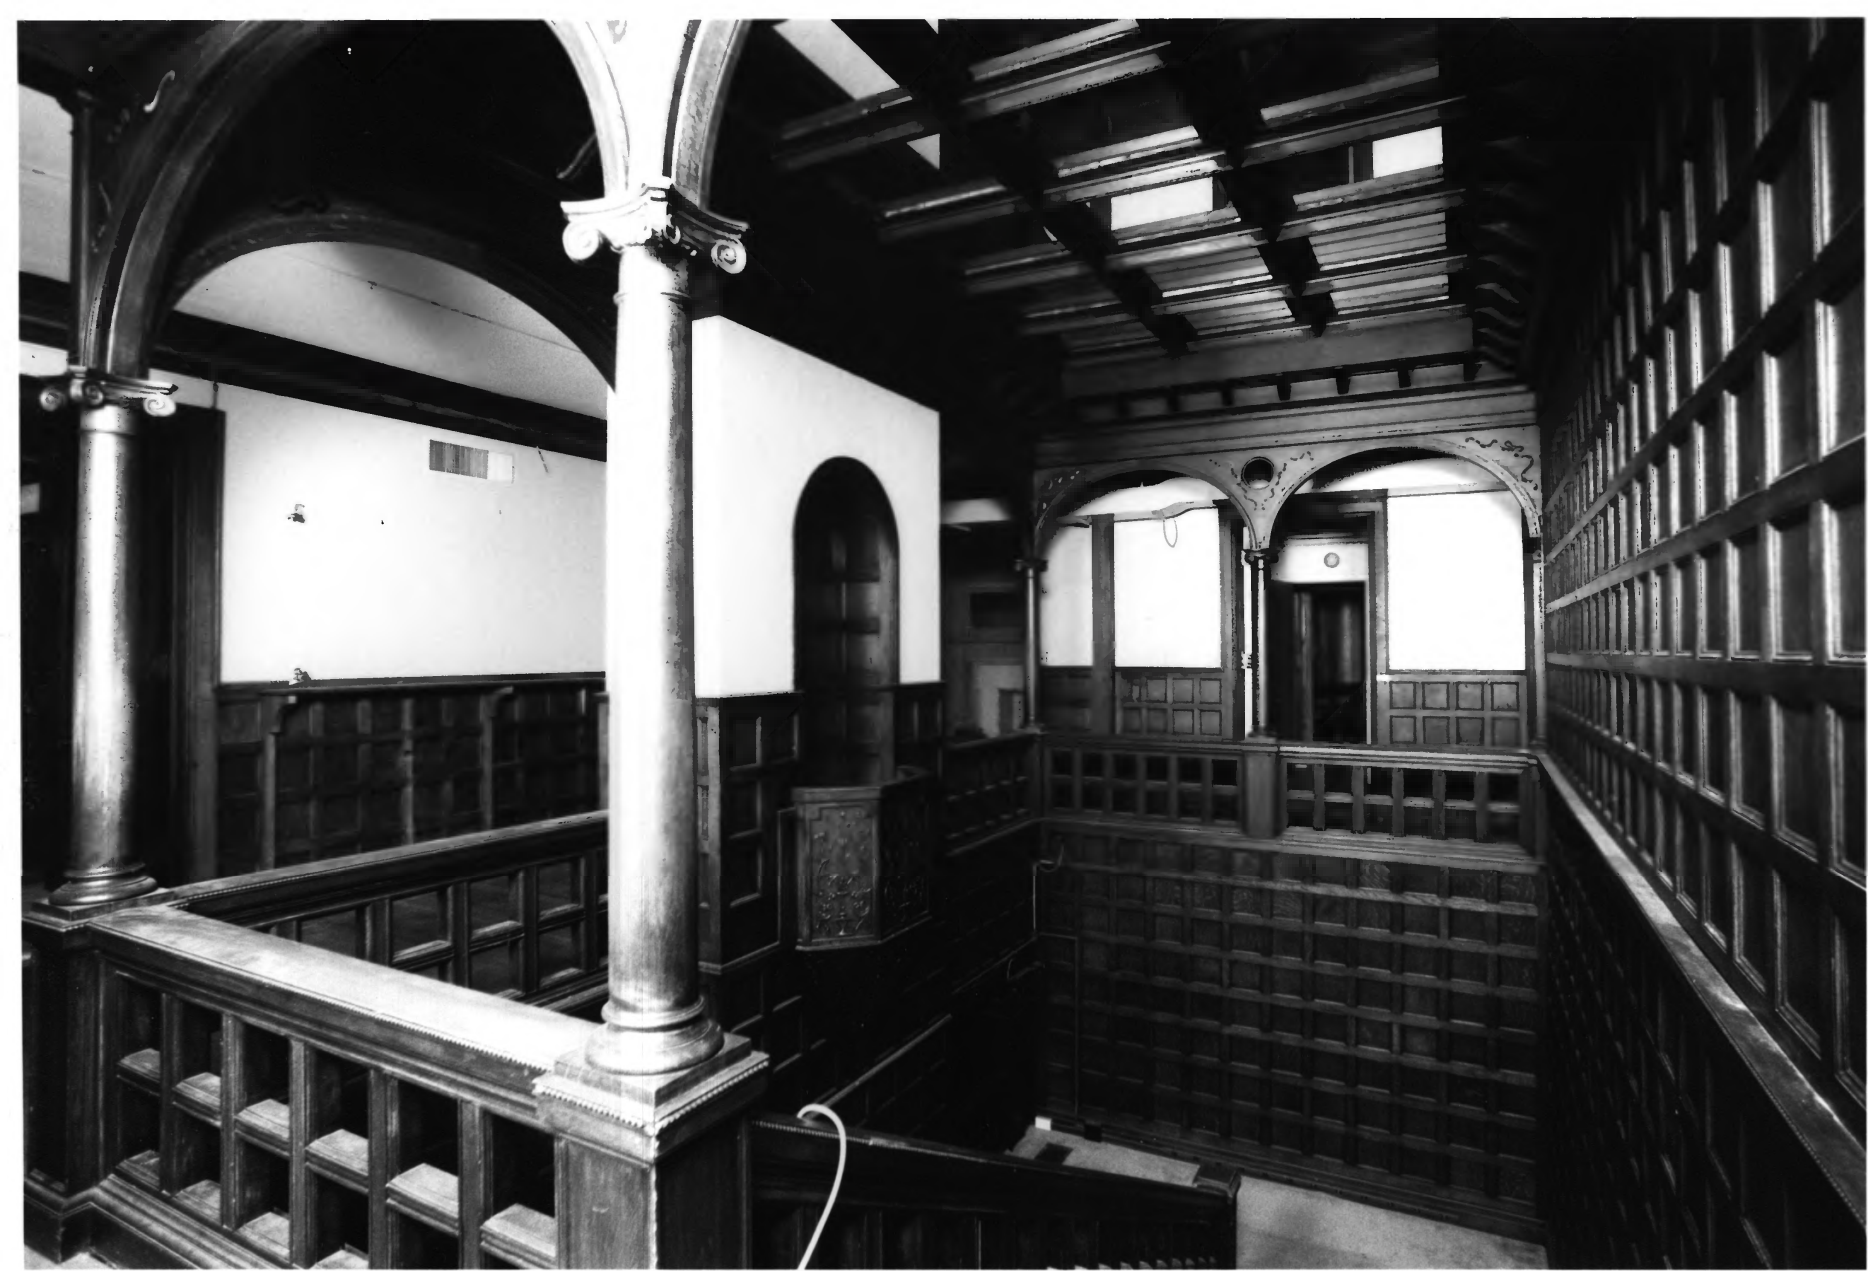

Looking North - DINING ROOM

Van Dusen, George W. and Nancy B., House
1900 LaSalle Ave., Minneapolis
Hennepin Co.
012255 - 5a

Van Dusen, George W. and Nancy B., House
1900 LaSalle Ave., Minneapolis
Hennepin Co., MN