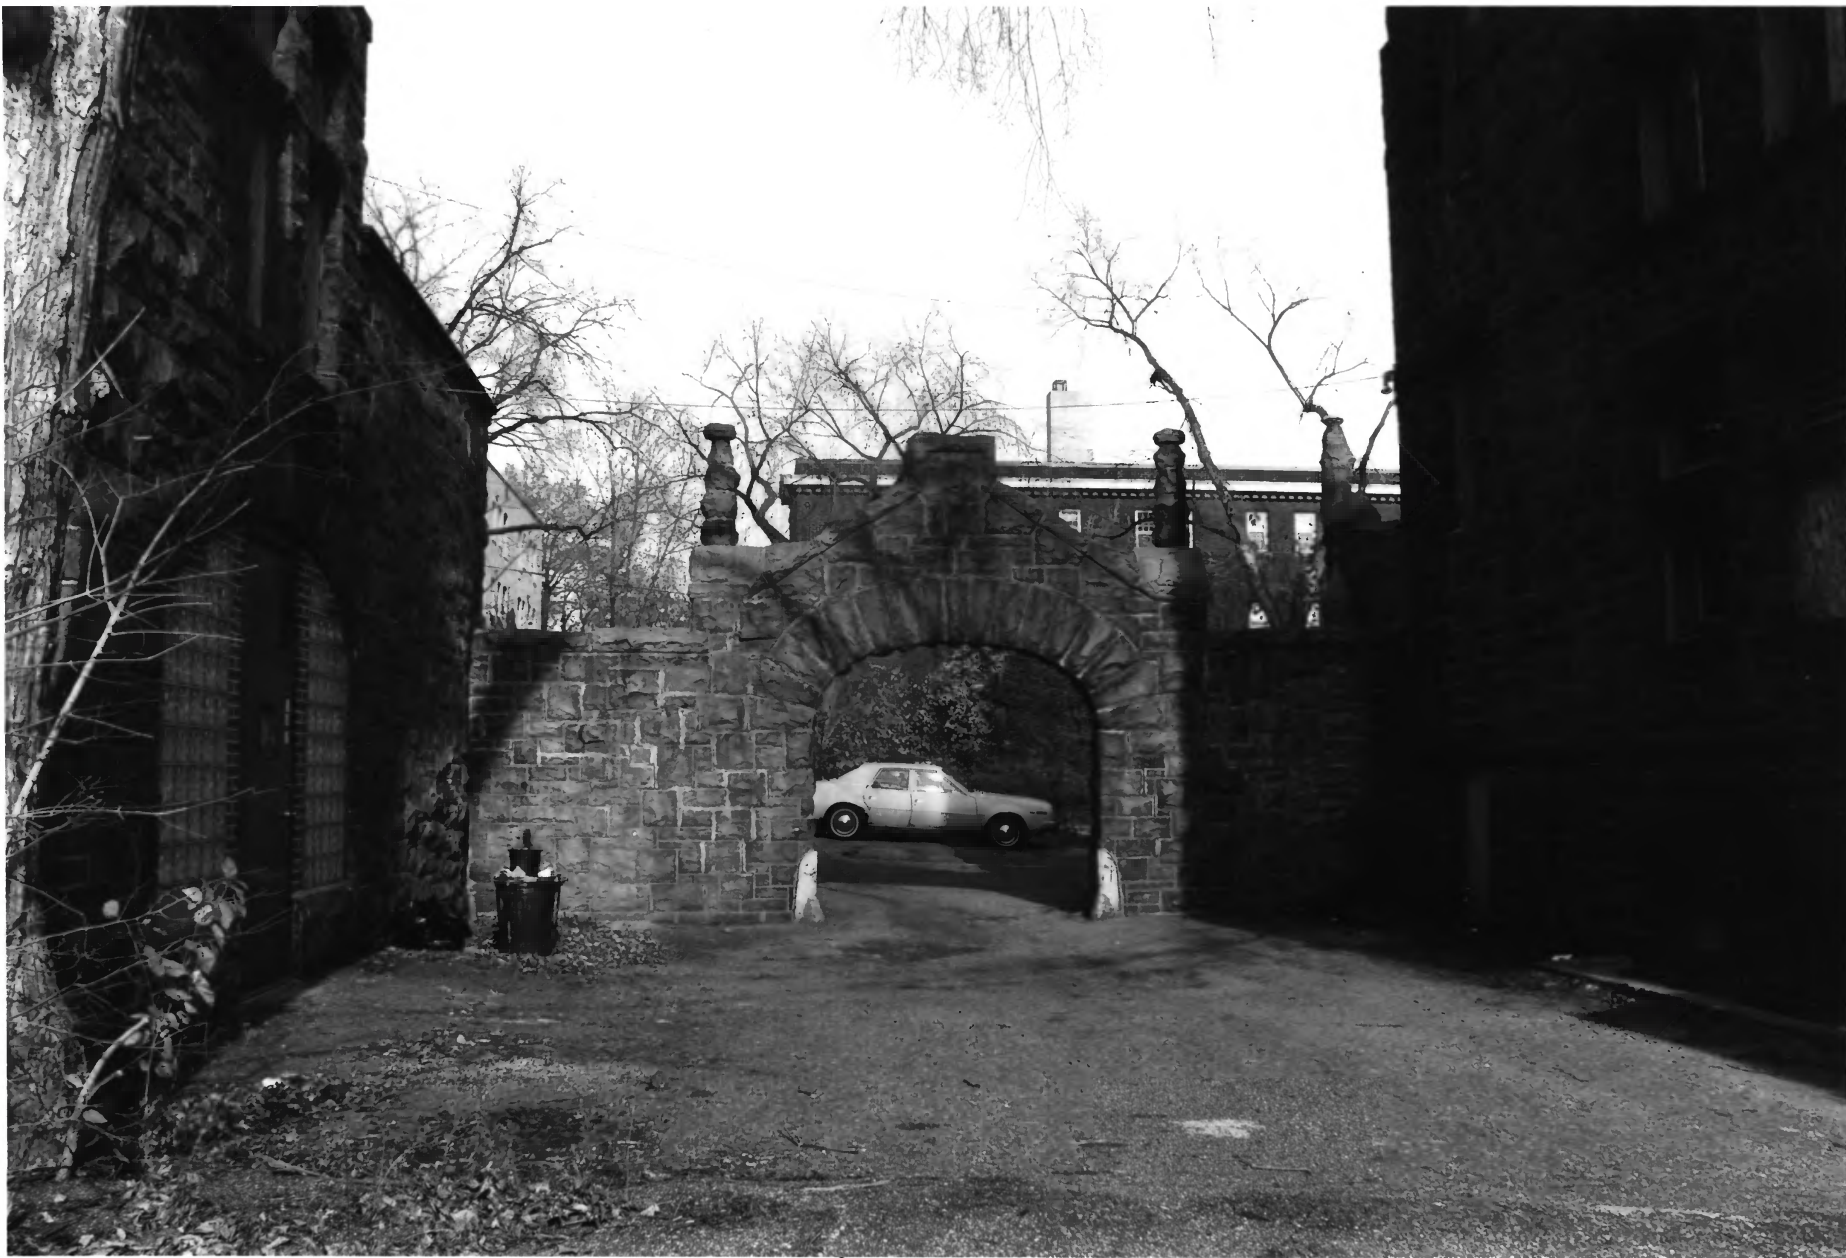

Van Dusen, George W. and Nancy B. House
1900 LaSalle Ave., Minneapolis
Hennepin Co.
012259-21