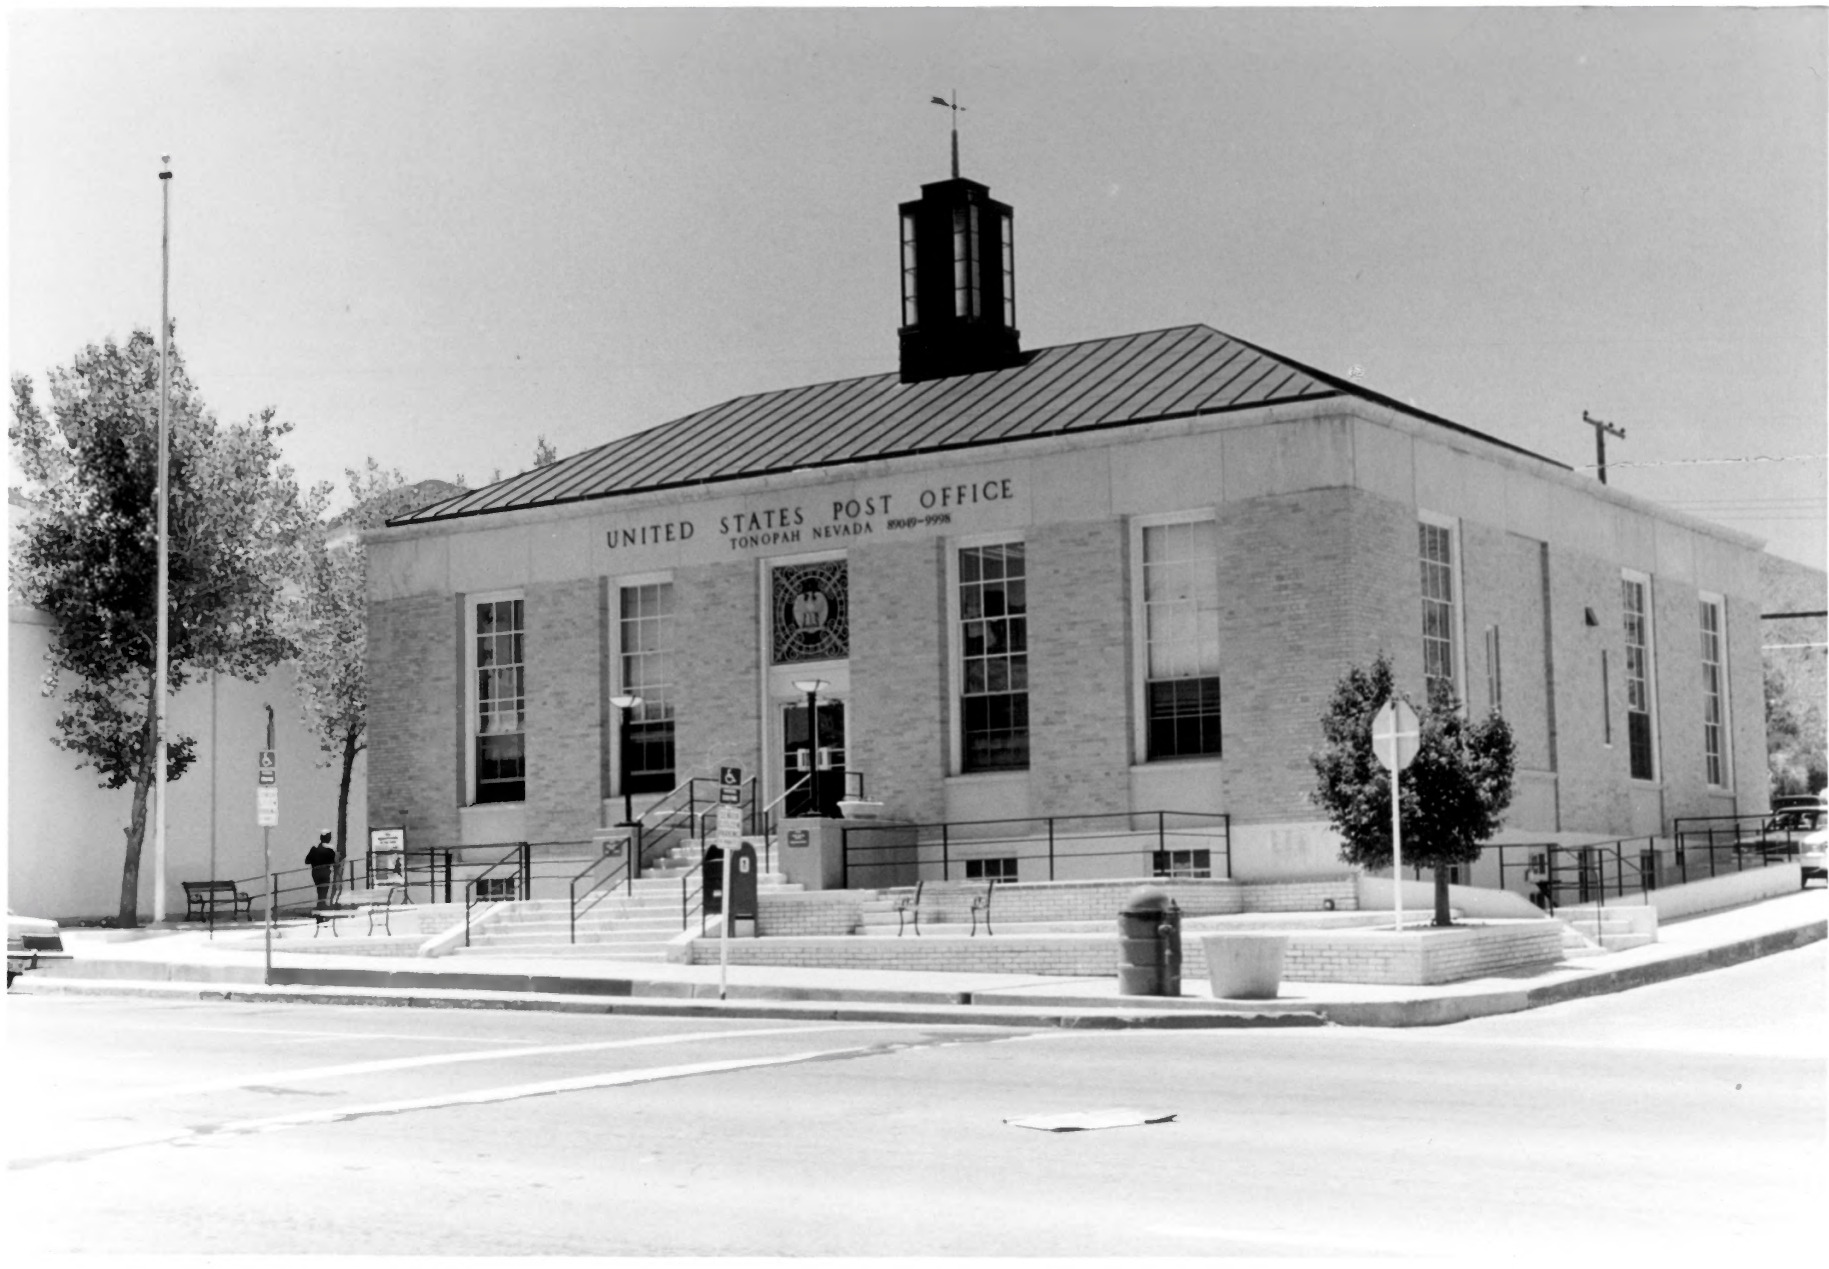

UNITED STATES POST OFFICE
TONOPAH NEVADA 89049-9998

1944 - 11 - 17 - 17
1944 - 11 - 17 - 17
1944 - 11 - 17 - 17