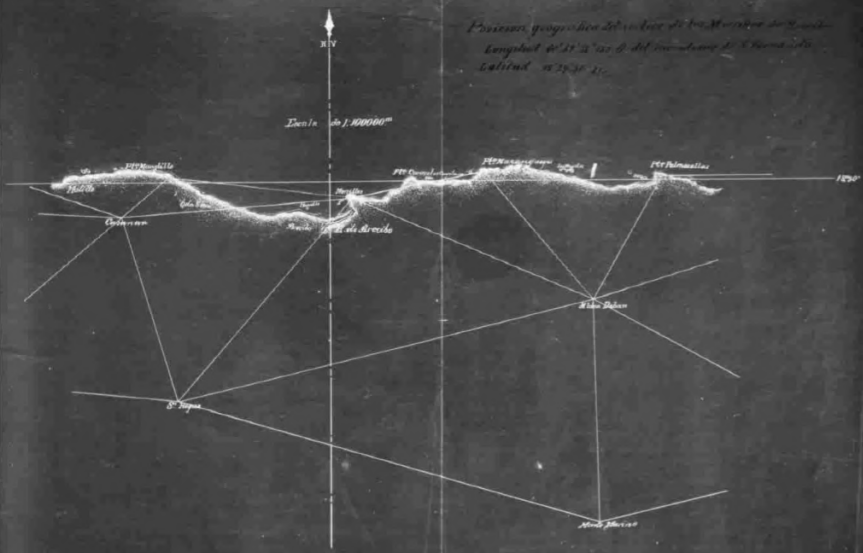

*Processo geográfico del valle de los Moriscos de España
Longitud 4° 11' 2" de O del meridiano de S. Fernando
Latitud 35° 29' 30" N*

Escala de 1:100000^m