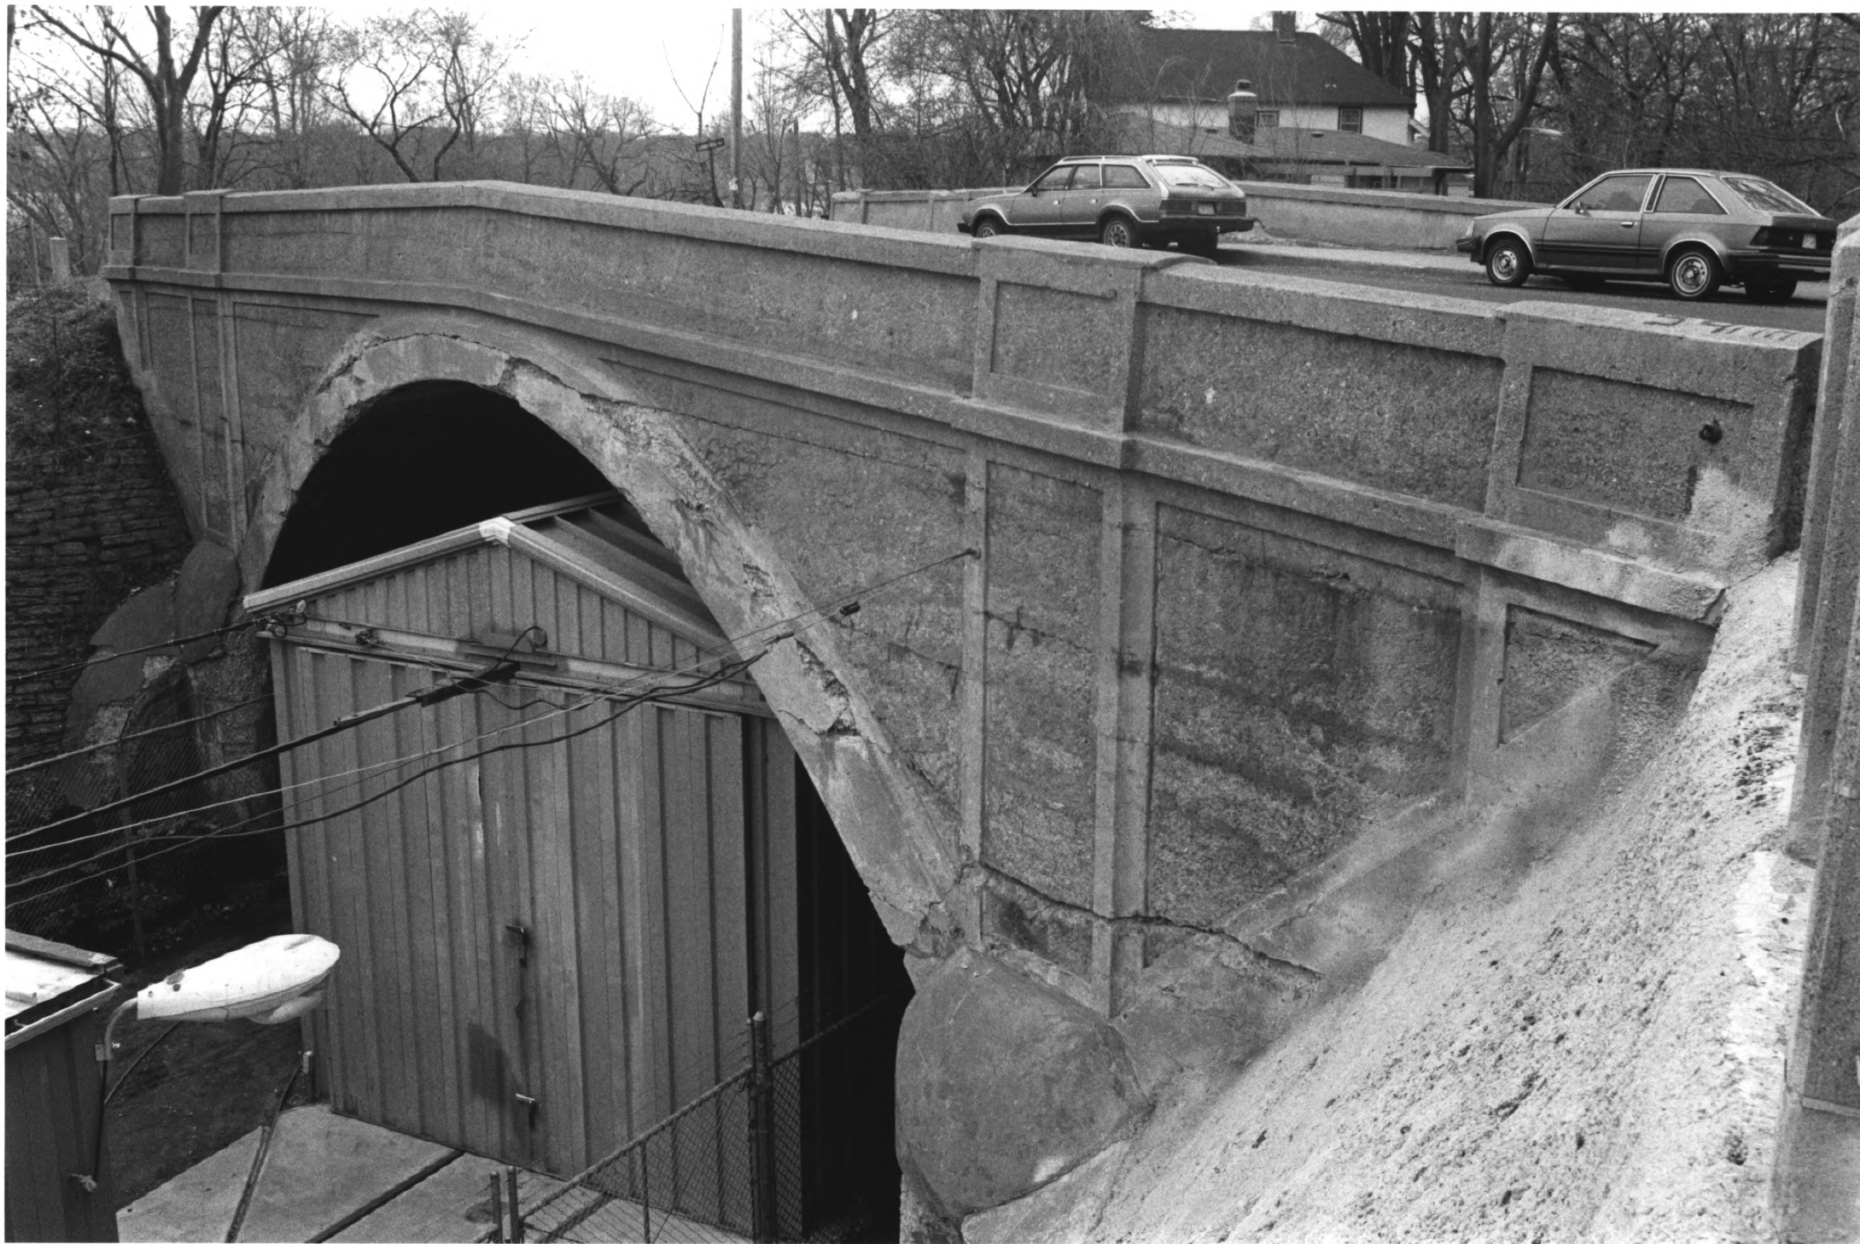

QUEEN AVENUE Bridge NO. C-9329
MINNEAPOLIS, HENNEPIN CO., MN
Photo I.D. 09734 # 9

QUEEN AVE. BRIDGE, NO L9329
MINNEAPOLIS, HENNEPIN CO., MN

09734#9

Robert M. Frame II

APRIL, 1988

MN HIST SOC., 690 CEDAR ST, ST PAUL, MN 55101

West Elevation

VIEW TO EAST

QUEEN AVENUE BRIDGE, NO. L-9329
MINNEAPOLIS, HENNEPIN CO., MN
PHOTO I.D. 09734#14

09734 #14

QUEEN AVENUE BRIDGE, NO. L 9329
MINNEAPOLIS, HENNEPIN CO., MN

ROBERT M. FRAME III

APRIL, 1988