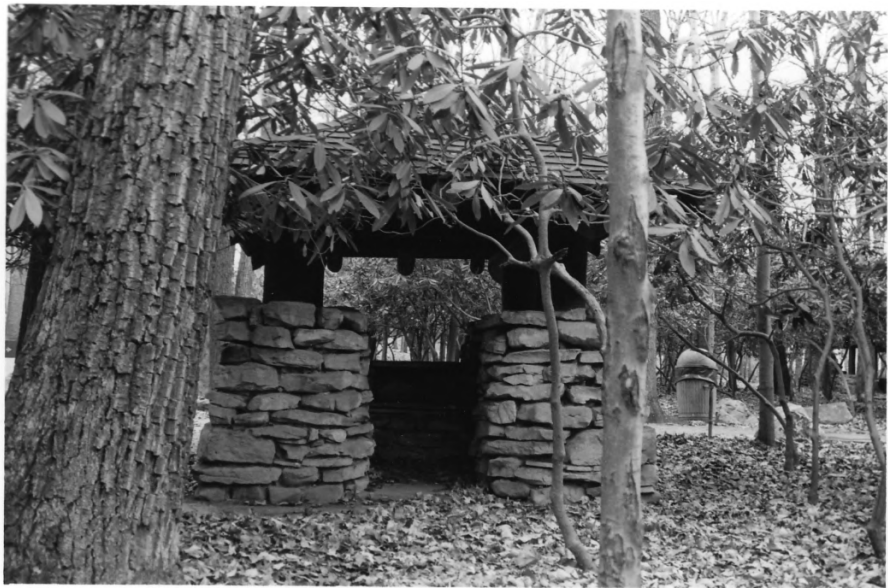

(14)

Dec. 8, 1990

625 Brandon St., Morg't, WV

58° NE

5 OF 23

#2

99

C.R.S.F. Information Booth - C.R.S.F.