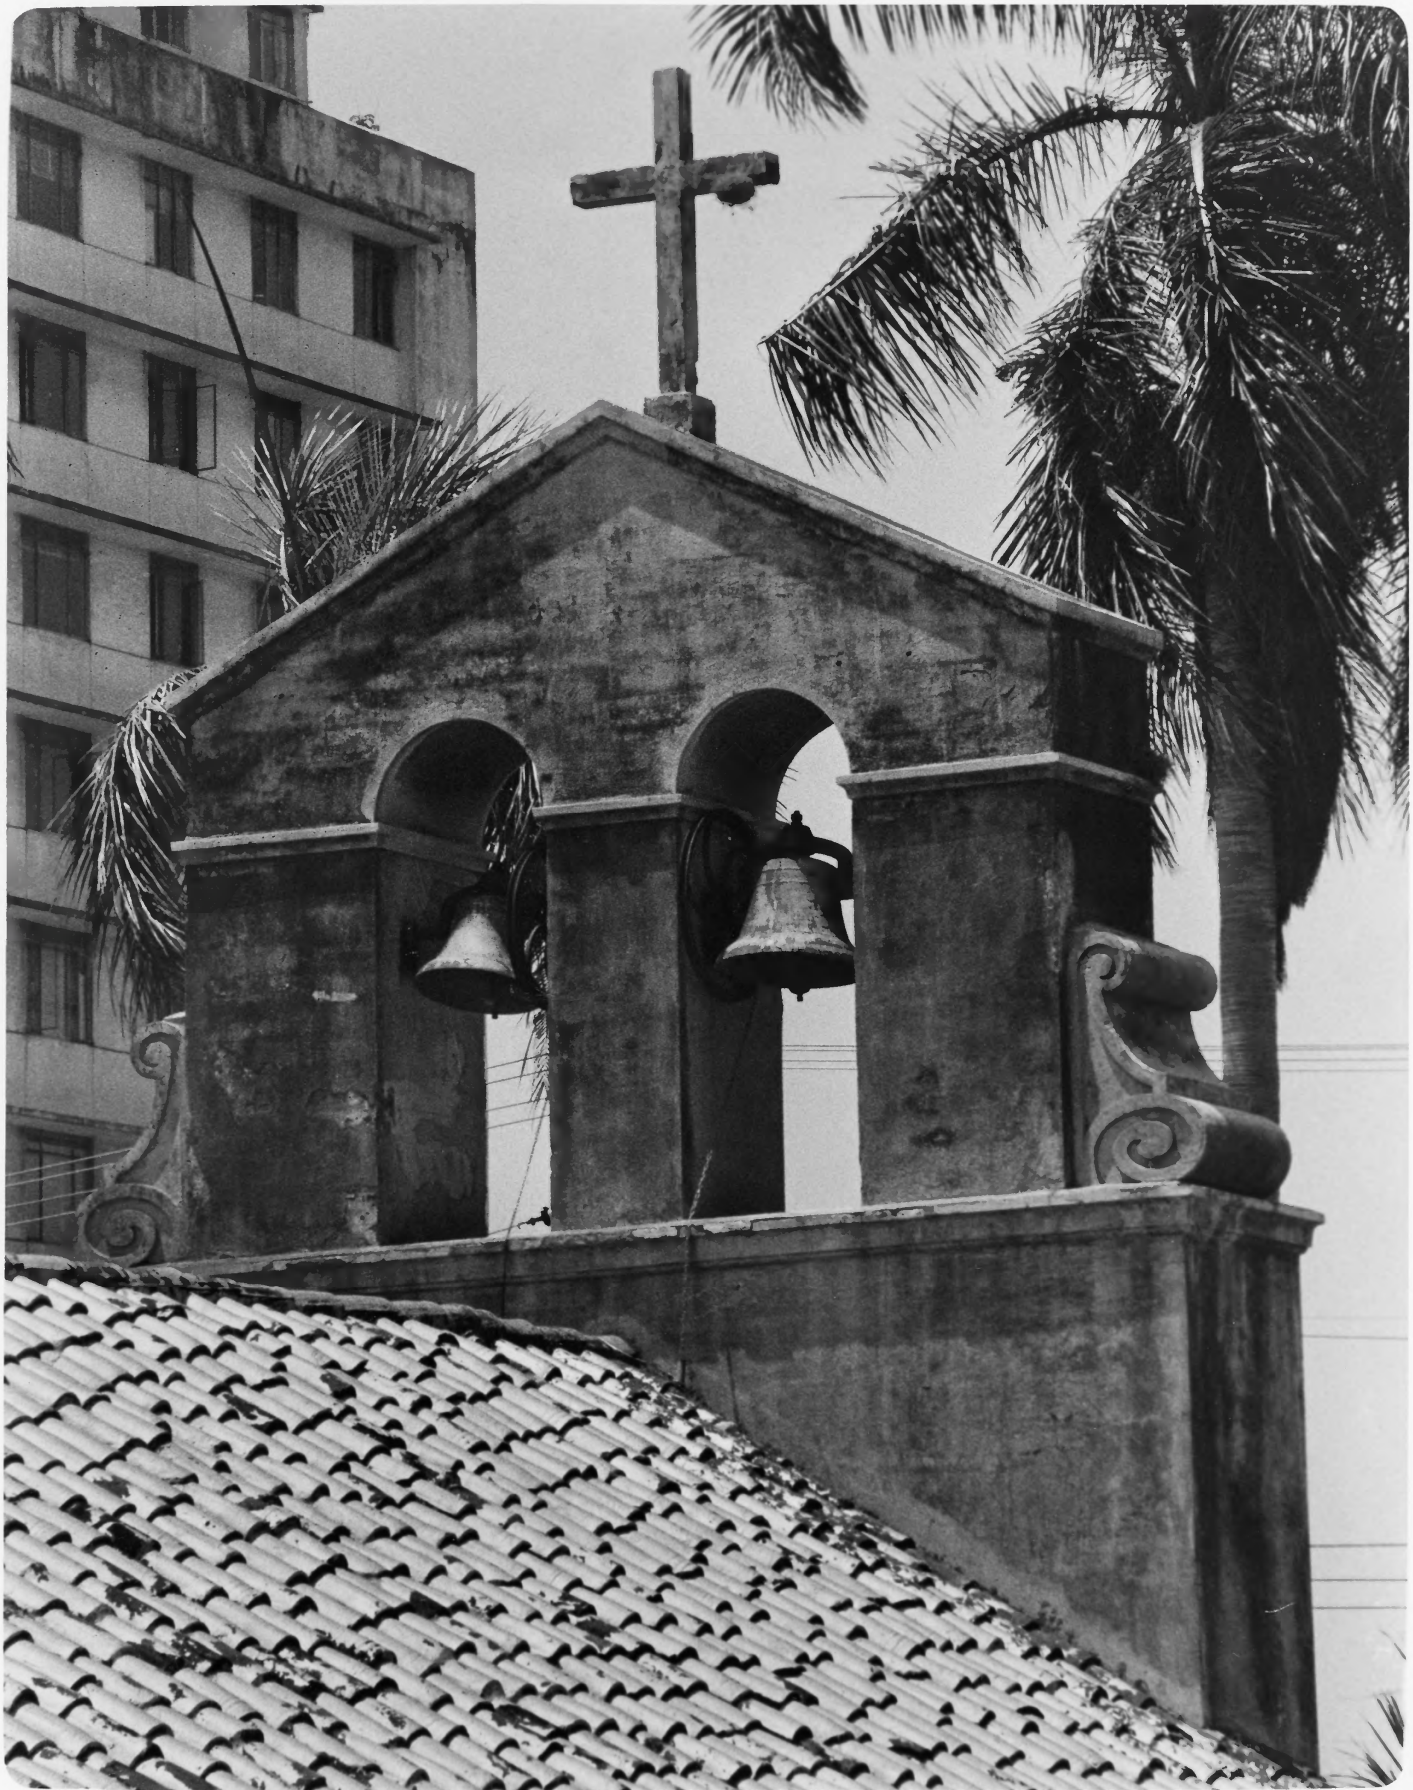

Iglesia de la Santísima Trinidad
PONCE, Puerto Rico

FRONT View

1986

NO
VELOCIDAD
VELOCIDAD
VELOCIDAD

TRANSITO
VELOCIDAD
VELOCIDAD
VELOCIDAD

TERMINAL
ABOLITION TAXI
NO
ESTACIONE

PARA VIS

Iglesia de la Santísima Trinidad

PONCE, Puerto Rico

FRONT AND Side view

1986

Iglesia de la Santísima Trinidad

PONCE, Puerto Rico

Bell gable (detail)

1986

Iglesia de la Santísima Trinidad