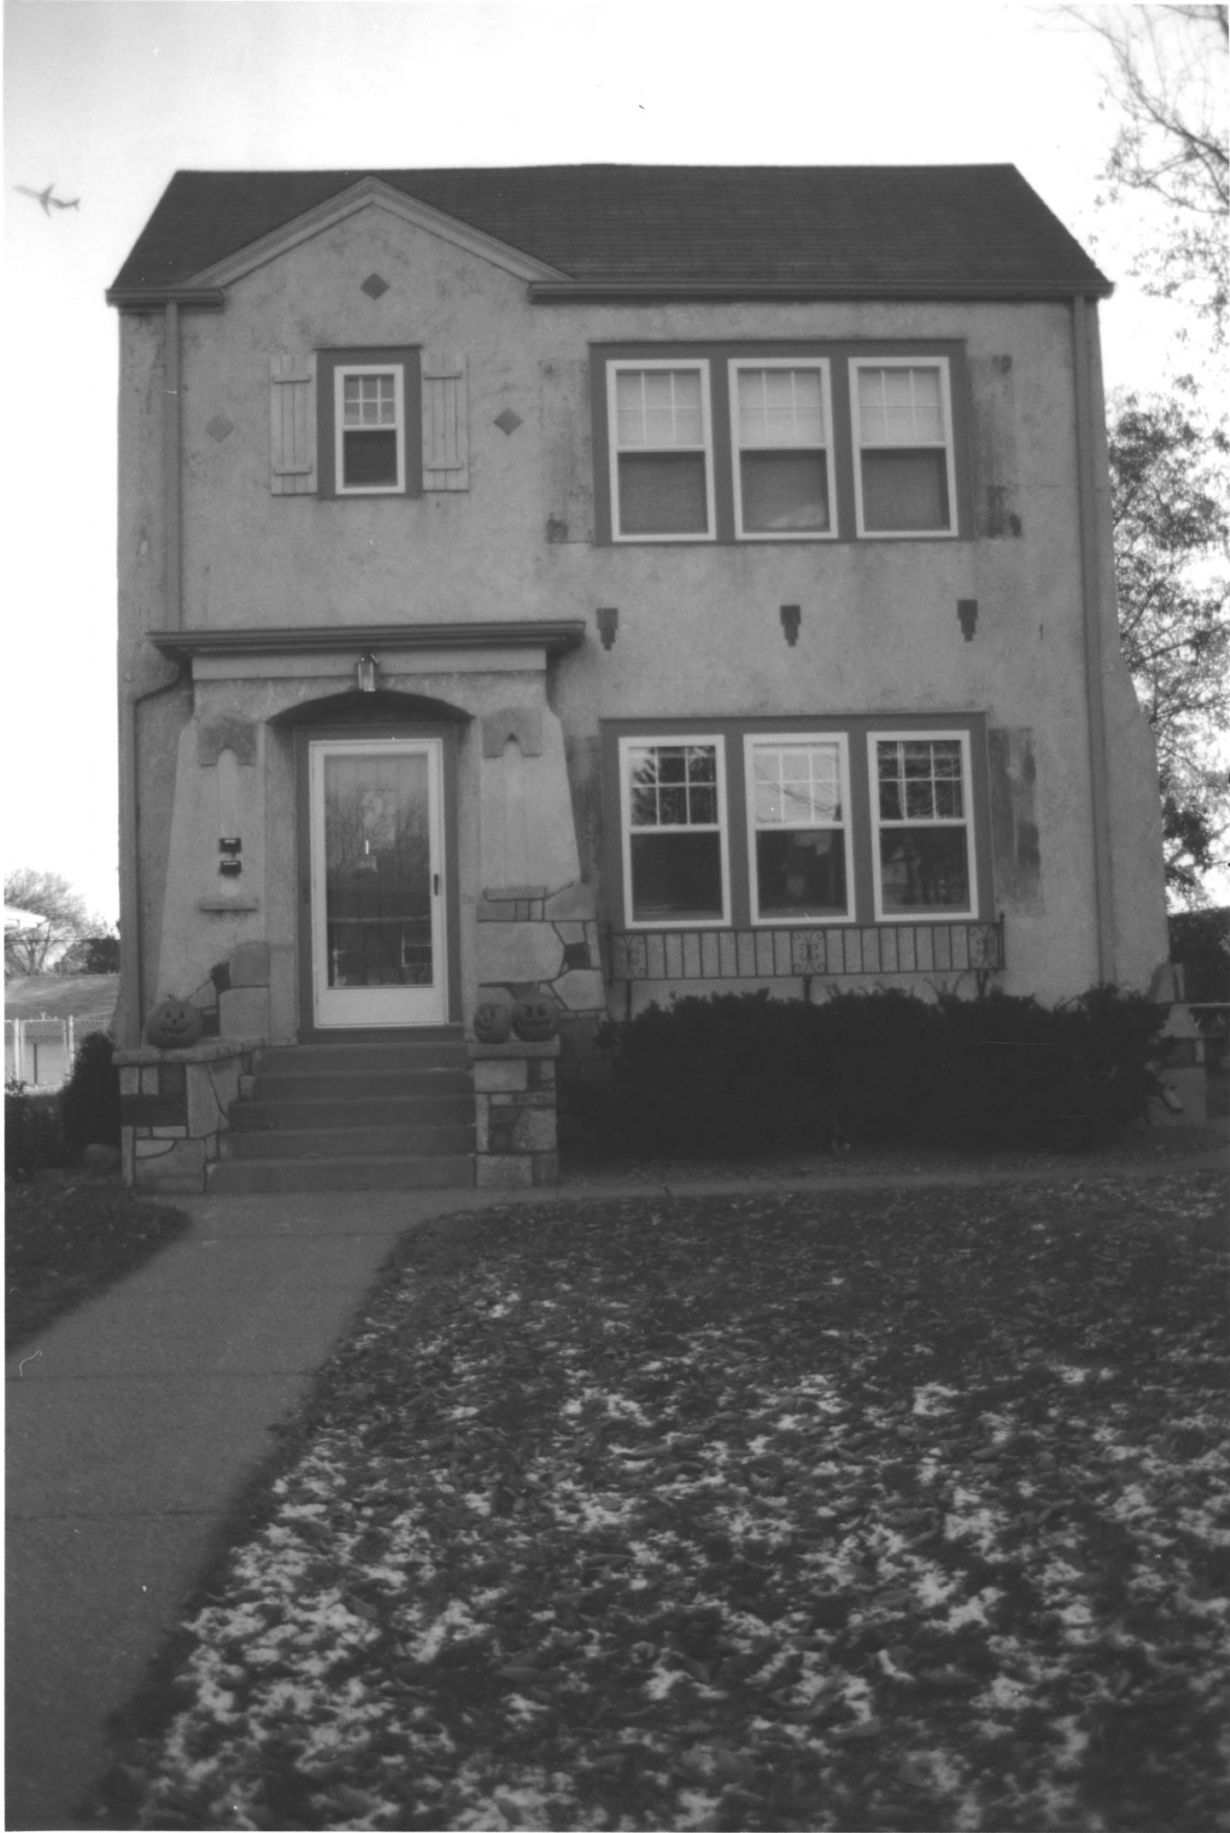

Nokomis Knoll Residential Hist. Dist.
5215 Bloomington Ave. 50, Minneapolis
Hennepin Co., MN
013281-23