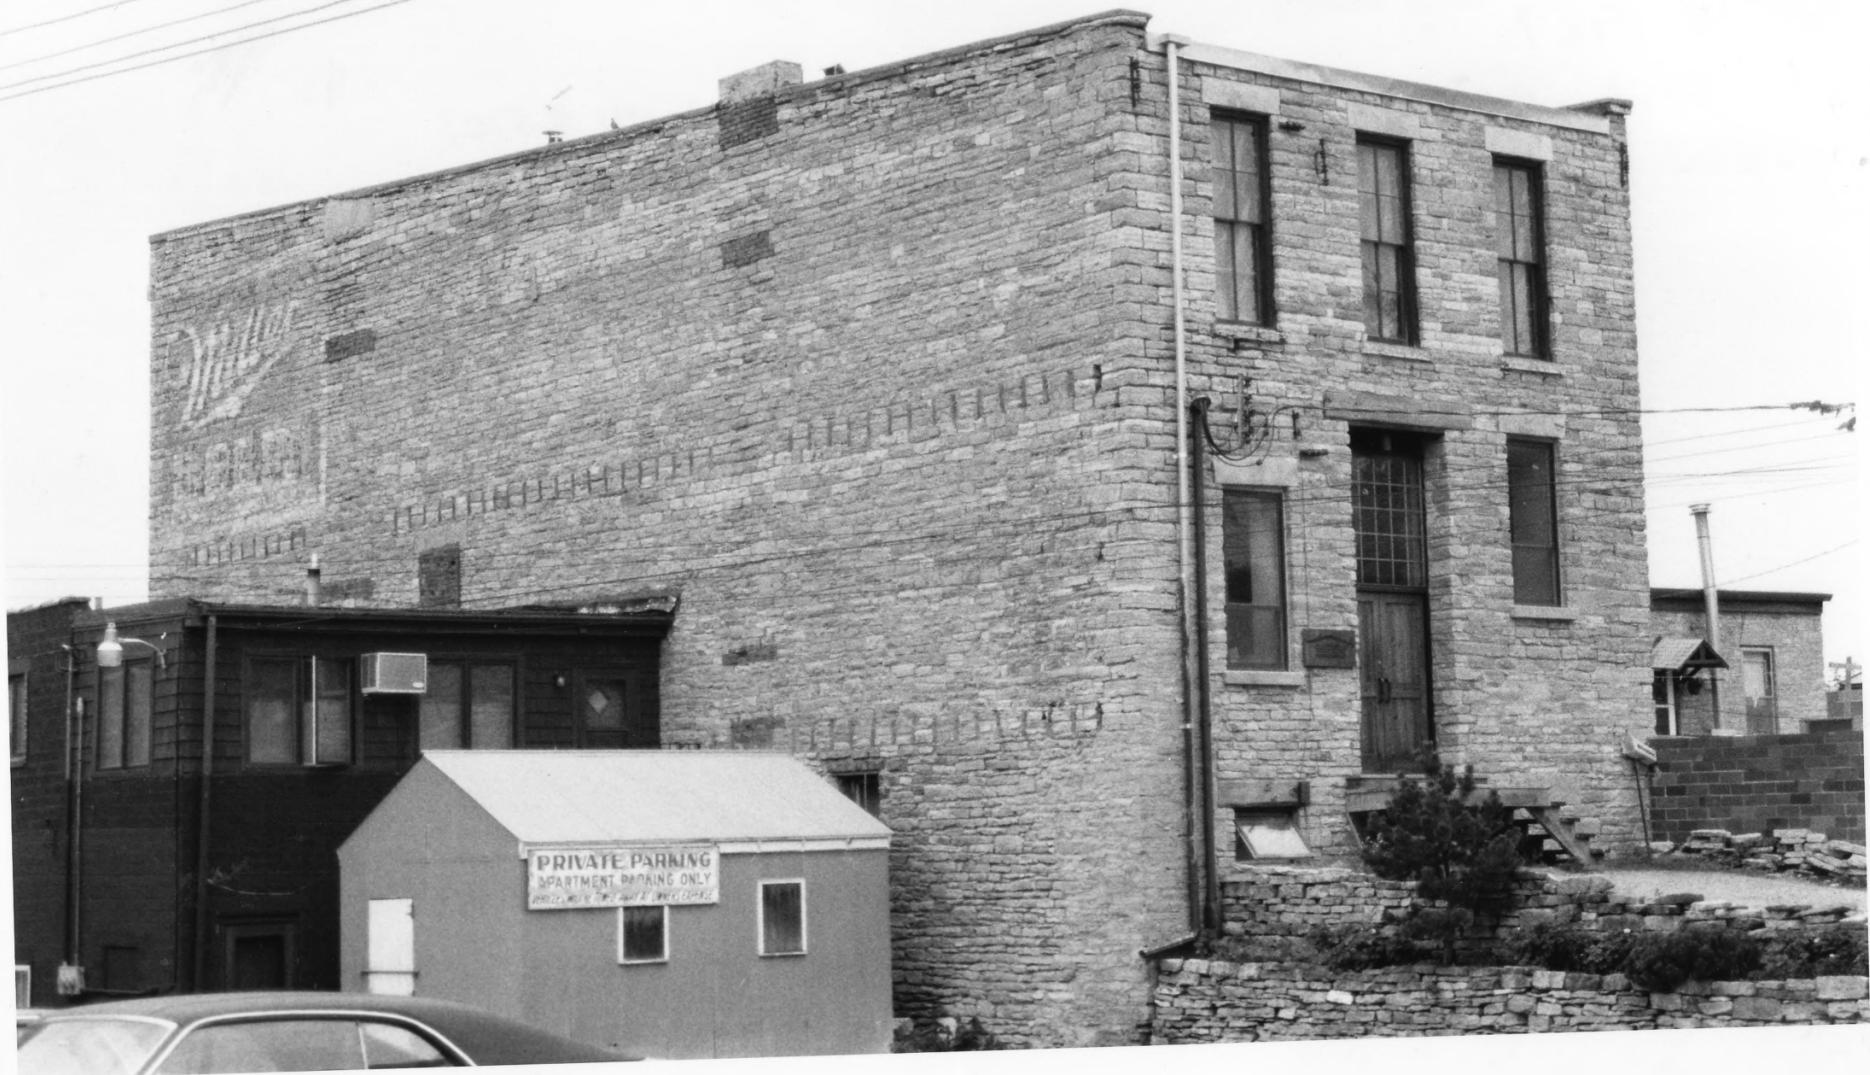

BATZHELDERS BLOCK  
FARRIBAUT  
RICE CO., NY  
PHOTO I. D. 09530 #15

BATCHELDERS BLOCK

09530# 15

FARIBAUT RICE CO, MN (120 Central Ave N)

SUSAN GRANGER

MAY, 1987

A.V. Dept., Minn. Hist. Society, 690 Cedar St., ST PAUL, MN 55101

BATCHELDERS BLOCK  
FARIBAULT  
RICE CO., MN  
PHOTO I.D. 09507# 14

09507#14

BATCHELDER'S BLOCK

FARIBAUT, RICE CO., MN (120 Central Av N.)

SUSAN GRANGER

MAY, 1987

A. U. Dept., MN Hist. Society, 690 Cedar St., ST PAUL, MN 55101