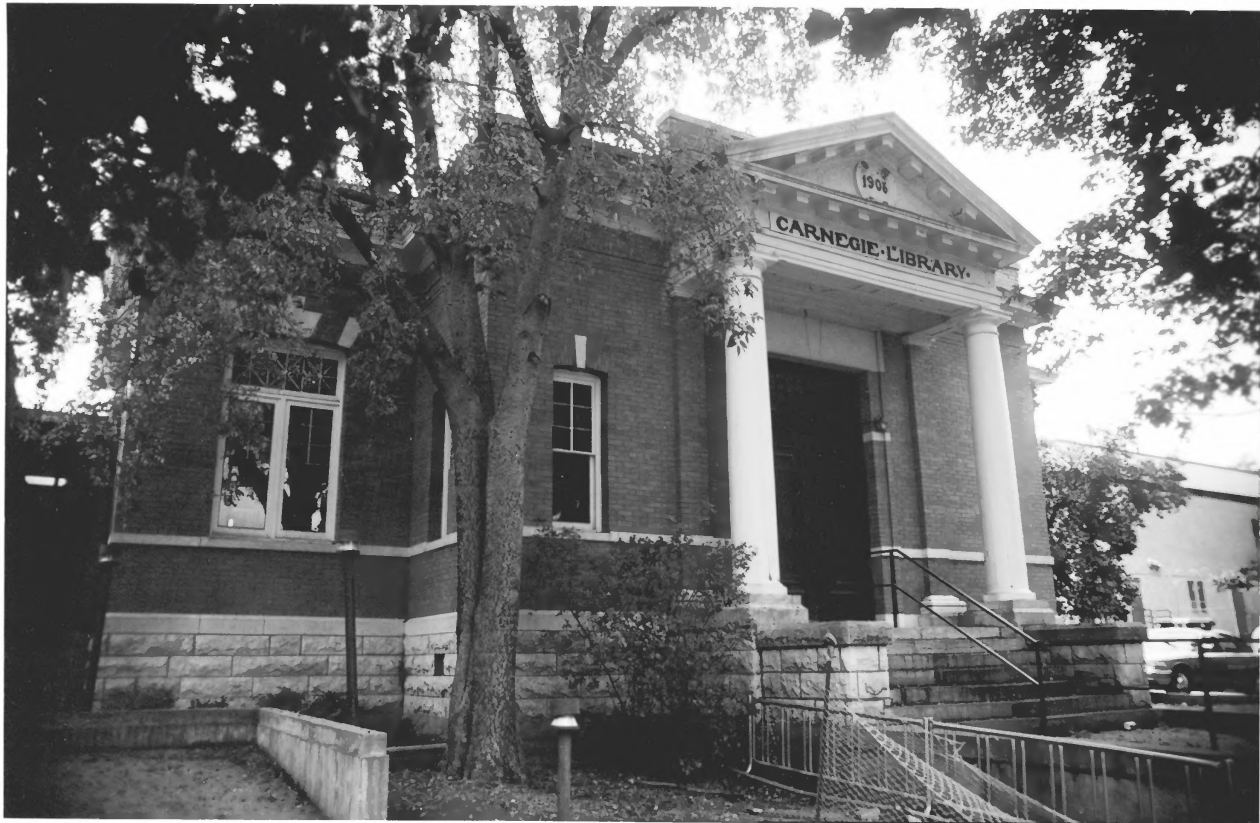

TAHLEQUAH CARNEGIE LIBRARY

CHEROKEE CO. OKLA.

D. Everett photo

10/11/2002

5HP0 neg.

W view

photo #1

Tahlequah Carnegie Library
Cherokee Co., Okla.

D. Everett photo

10/11/2002

SHPD neg.

NW view

photo #2

Tahlequah Carnegie Library
Cherokee Co., Okla.

D. Everett photo

10/11/2002

SIHPO neg.

S view

Photo #3

Tahlequah Carnegie Library
Cherokee Co., Okla.

D. Everett photo

10/11/2002

SHPO neg.

SE view